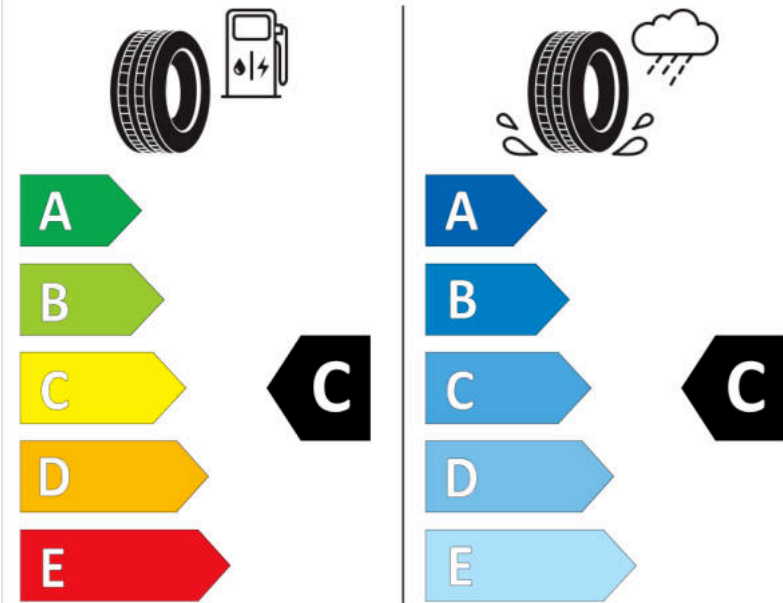

## Δελτίο Πληροφοριών Προϊόντος

ΚΑΝΟΝΙΣΜΟΣ (ΕΕ) 2020/740

Μάρκα	MICHELIN
Εμπορική ονομασία	LATITUDE TOUR HP MO
Αναγνωριστικό μοντέλου	622559
Διάσταση	235/65R17
Δείκτης ικανότητας φόρτωσης	104
Σύμβολο κατηγορίας ταχύτητας	H
Κατηγορία ως προς την εξοικονόμηση καυσίμου	C
Κατηγορία ως προς την πρόσφυση του ελαστικού σε υγρό οδόστρωμα	C
Κατηγορία εξωτερικού θορύβου κύλισης	B
Τιμή εξωτερικού θορύβου κύλισης	71 dB
Ελαστικό για χρήση σε συνθήκες έντονης χιονόπτωσης	Όχι
Ελαστικό πρόσφυσης στον πάγο	Όχι
Ημερομηνία έναρξης παραγωγής	16/04
Ημερομηνία λήξης παραγωγής	
Κατηγορία Φορτίου	SL
Επιπλέον πληροφορίες	235/65 R17 104H TLMO LATITUDE TOUR HP XSE MI

# ENERG

MICHELIN

622559

235/65R17 104 H

C1

2020/740