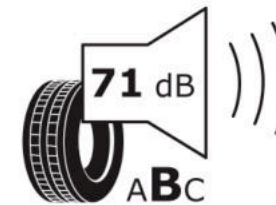

ENERG

MICHELIN

622559

235/65R17 104 H

C1